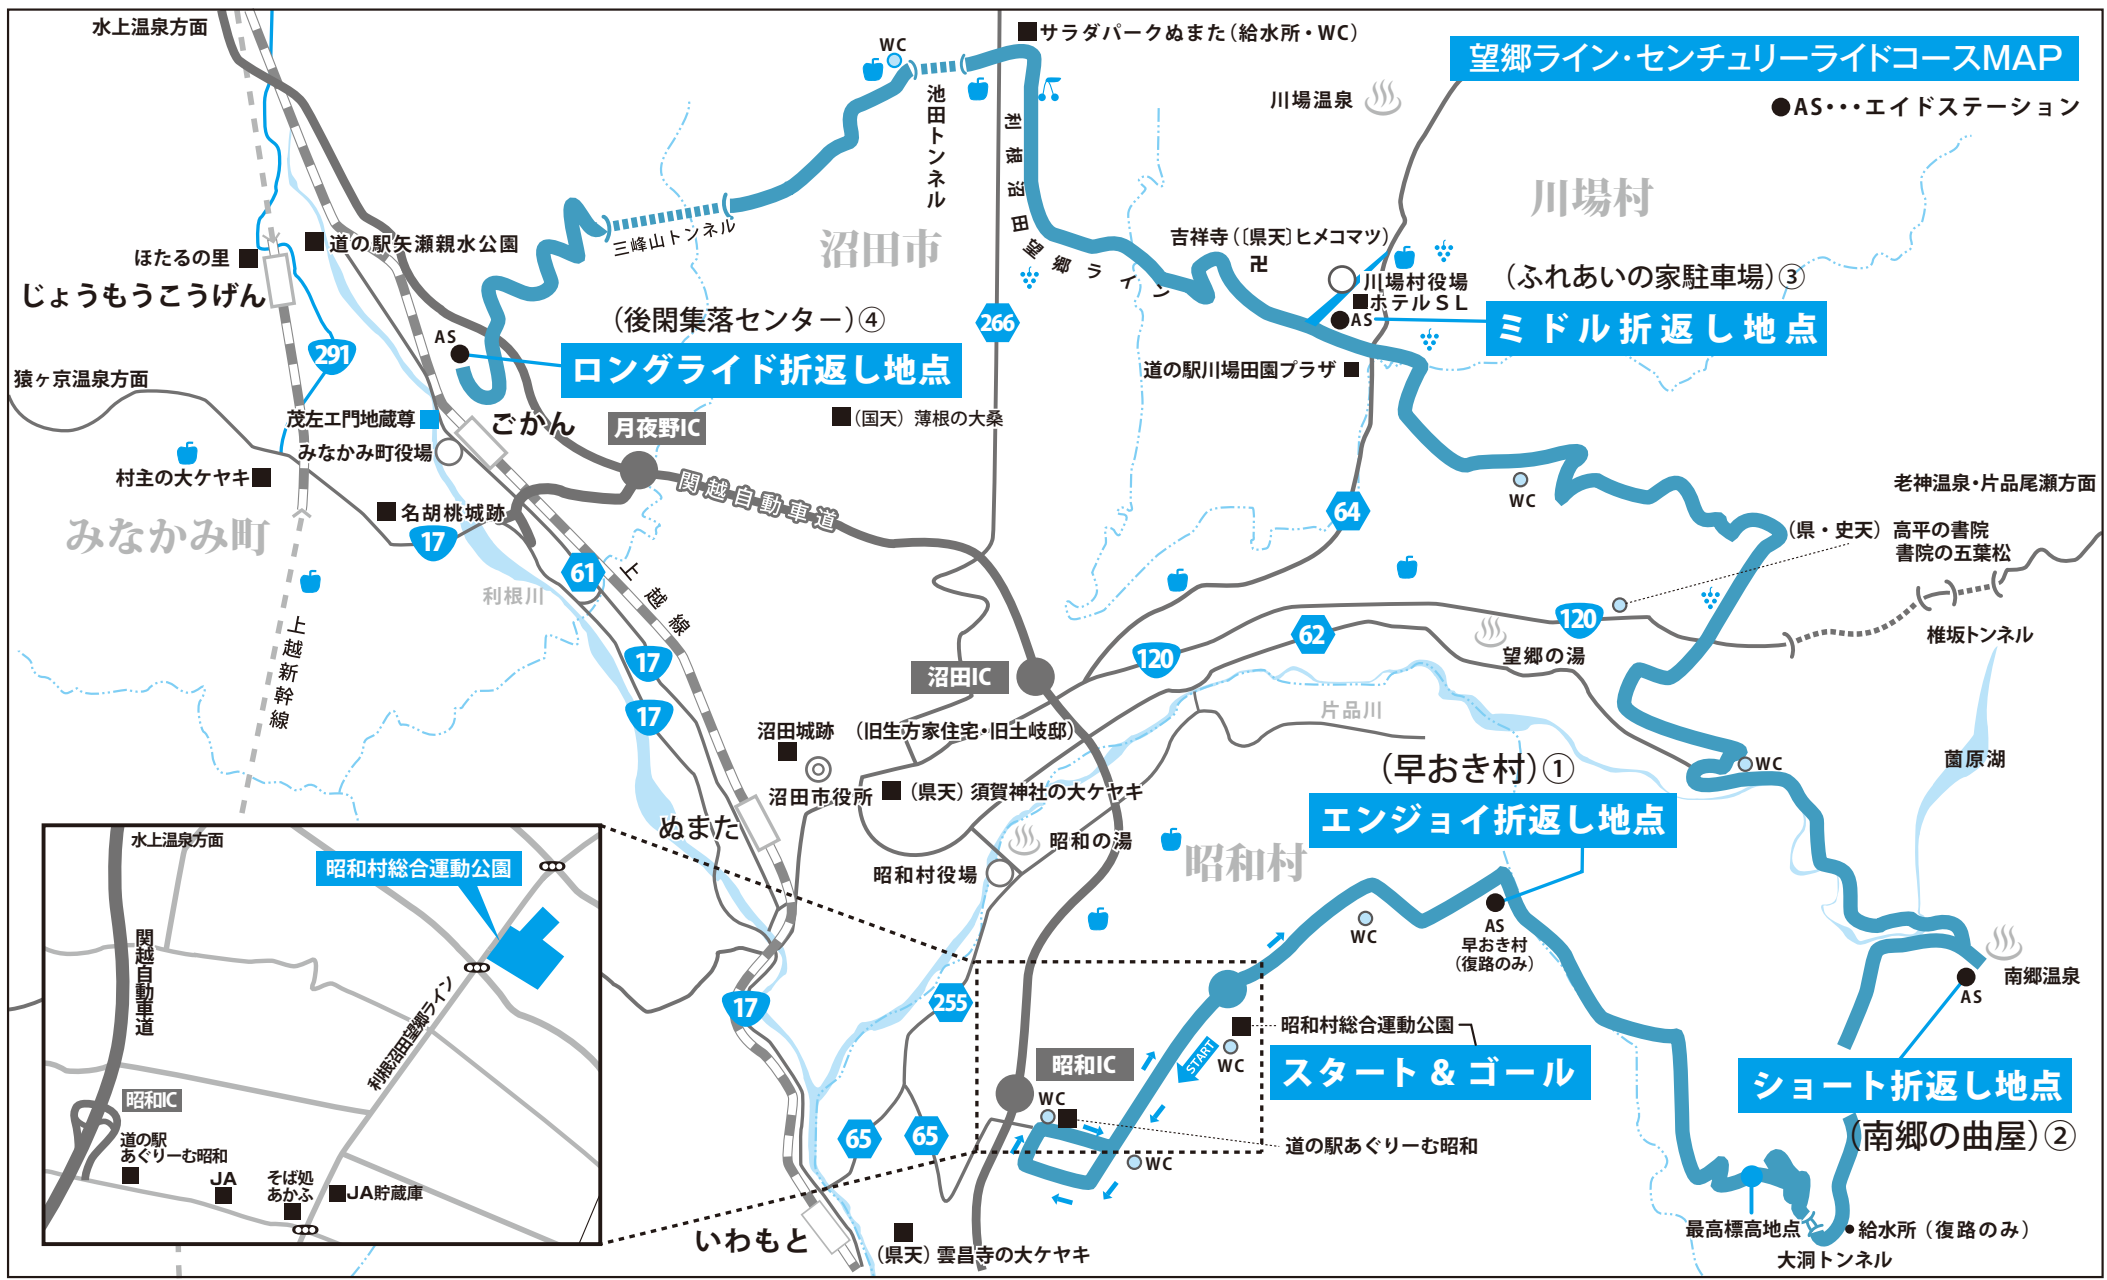

望郷ライン・センチュリーライドコースMAP

●AS・・・エイドステーション

望郷ライン・センチュリーライドコースMAP

●AS・・・エイドステーション

ロングライド折返し地点
(後閑集落センター)④

ミドル折返し地点

エンジョイ折返し地点
(早おき村)①

スタート & ゴール

ショート折返し地点
(南郷の曲屋)②