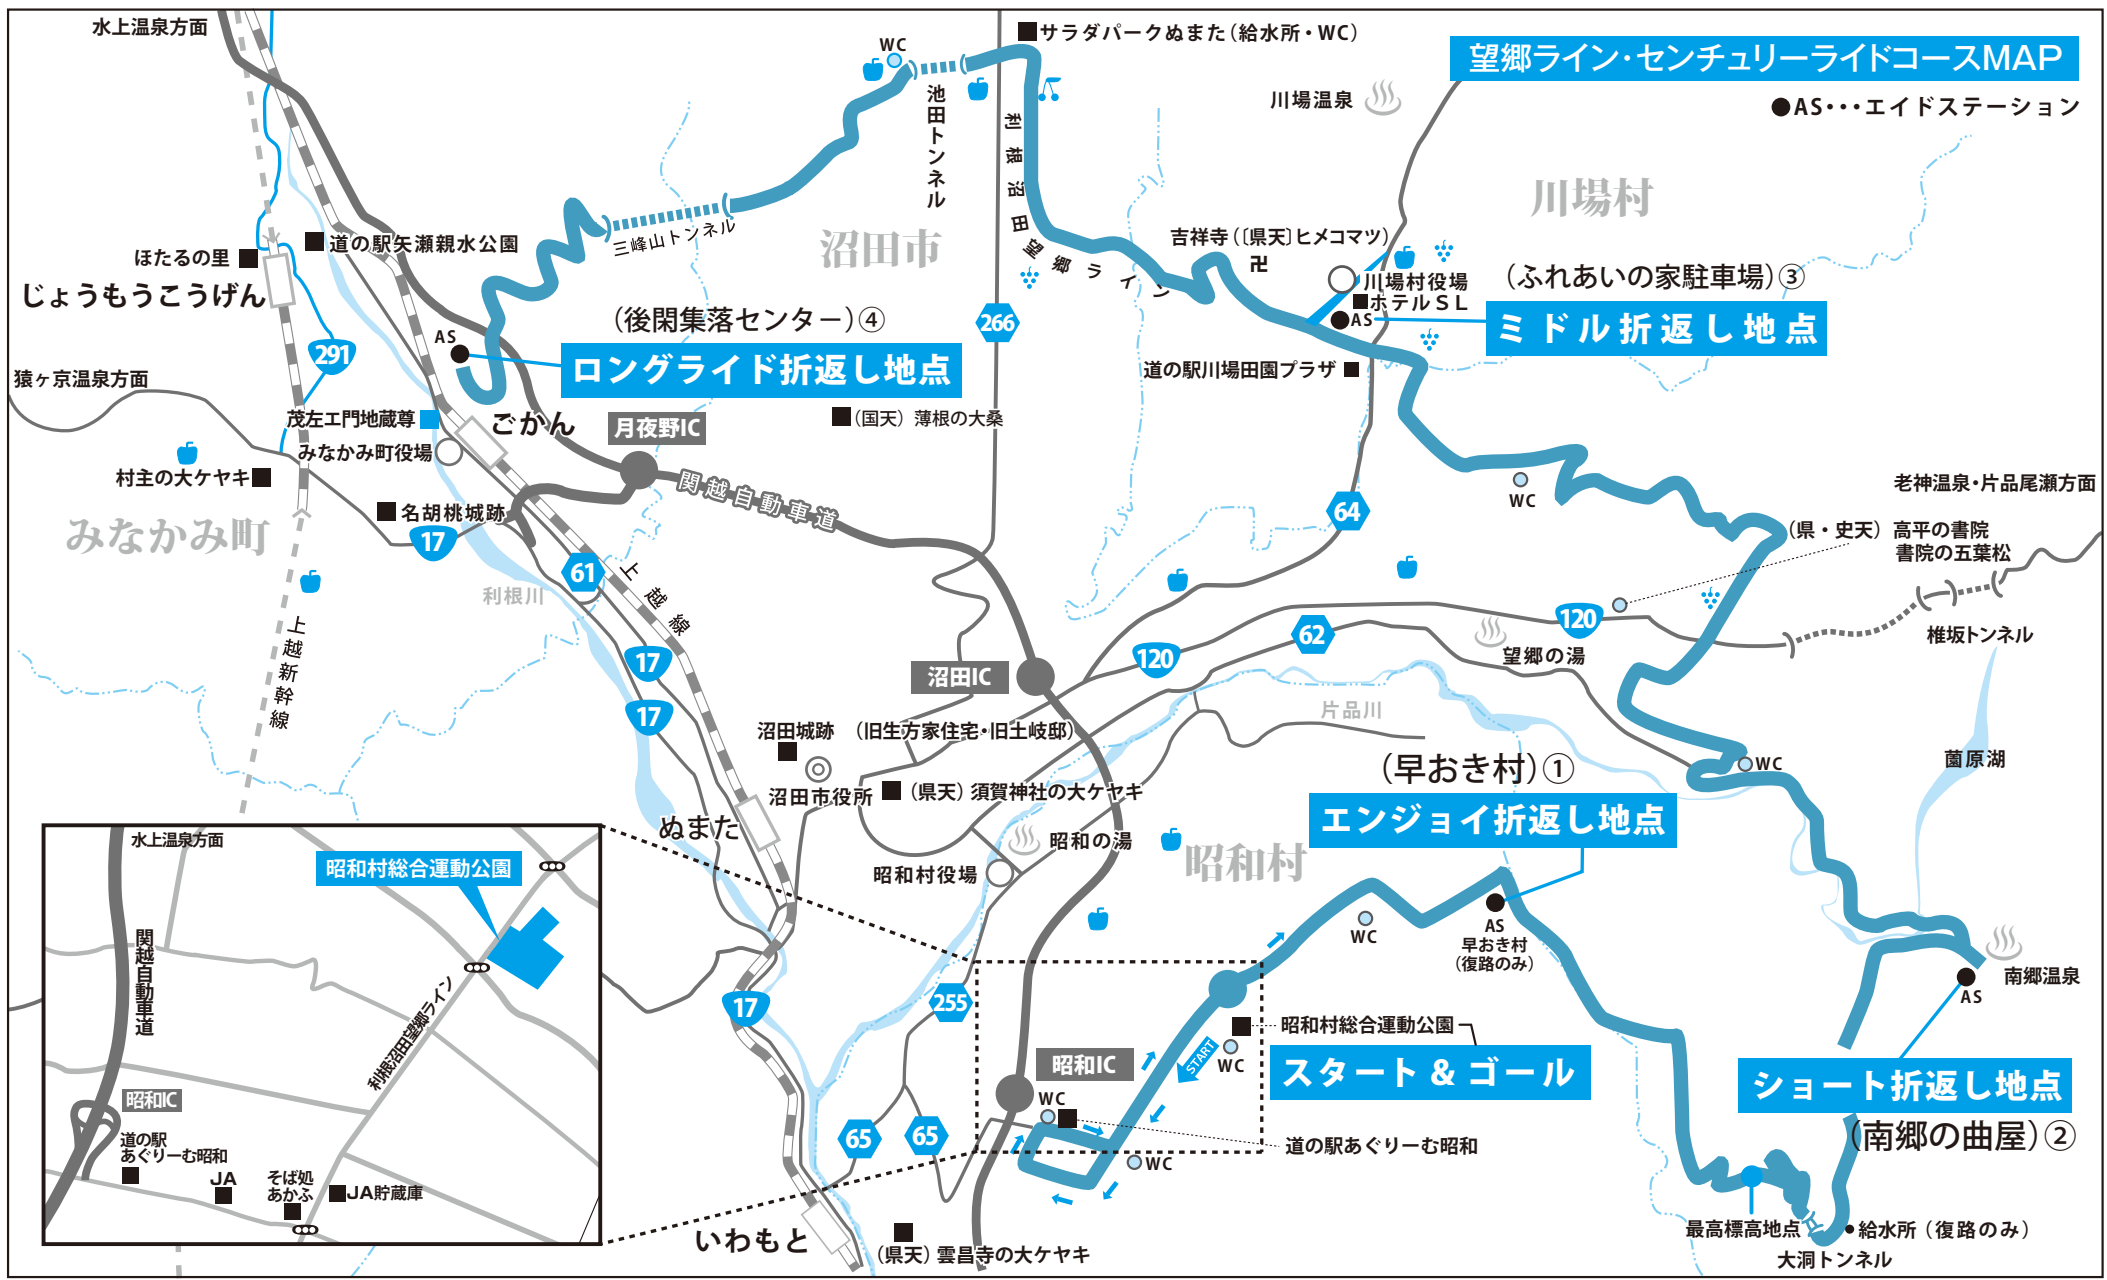

望郷ライン・センチュリーライドコースMAP

●AS・・・エイドステーション

望郷ライン・センチュリーライドコースMAP

●AS・・・エイドステーション

ロングライド折返し地点
(後閑集落センター)④

ミドル折返し地点
(ふれあいの家駐車場)③

エンジョイ折返し地点
(早おき村)①

ショート折返し地点
(南郷の曲屋)②

スタート & ゴール